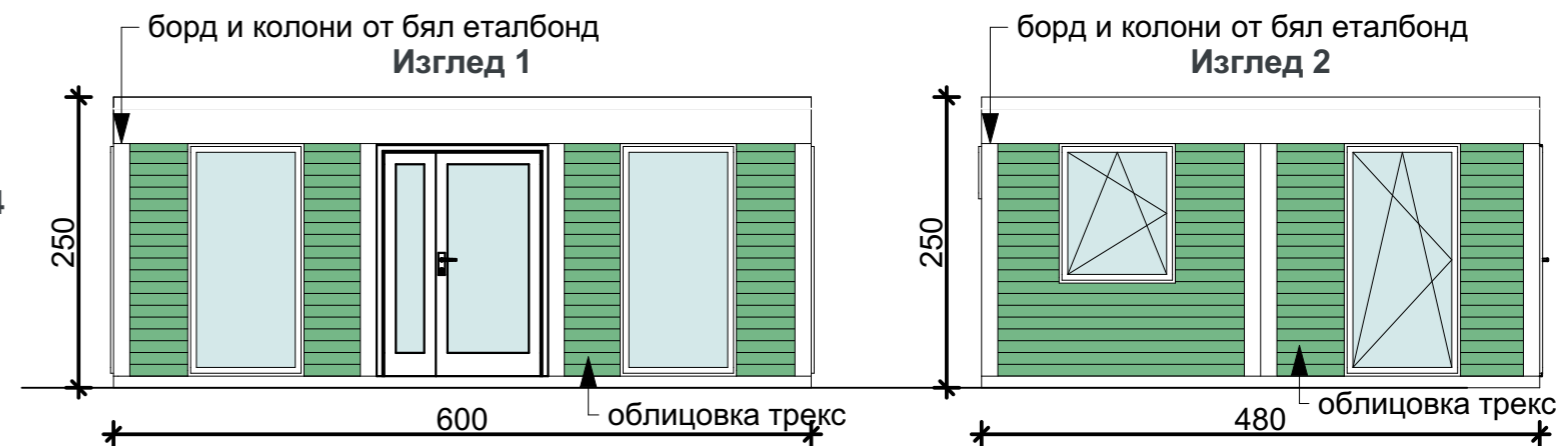

## 480 x 600 x 250H

### Обяснение:

1. Полиуретанов сандвич панел - 4 см
2. Под на празните помещения - ламинат
3. Под на санитарното помещение - **теракота**
4. Входна врата - алуминиева, остъклена, бяла
5. Вътрешни врати - алуминиеви, плътни, бели
6. Прозорци - PVC, бели
7. Колони и панели на Изглед 3 - **RAL 9002**
9. Борд и колони от бял еталбонд - Изглед 1, 2 и 4
10. Облицовка от трекс (зелен) - Изглед 1, 2 и 4