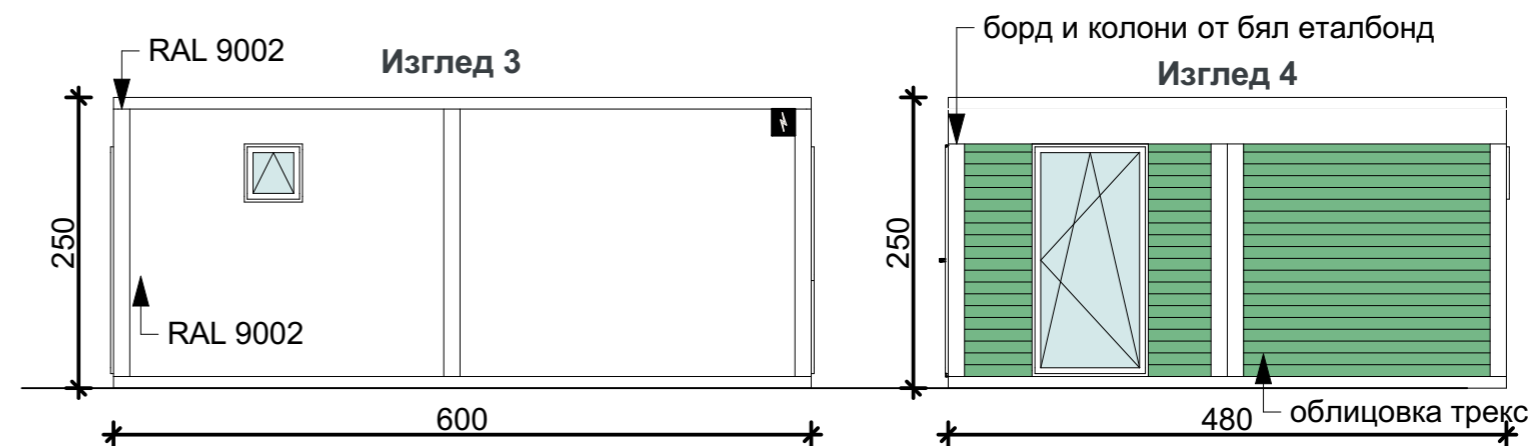

## 480 x 600 x 250H

### Обяснение:

1. Полиуретанов сандвич панел - 4 см
2. Под на празните помещения - ламинат
3. Под на санитарното помещение - **теракота**
4. Входна врата - алуминиева, остъклена, бяла
5. Вътрешни врати - алуминиеви, плътни, бели
6. Прозорци - PVC, бели
7. Колони и панели на Изглед 3 - **RAL 9002**
9. Борд и колони от бял еталбонд - Изглед 1, 2 и 4
10. Облицовка от трекс (зелен) - Изглед 1, 2 и 4