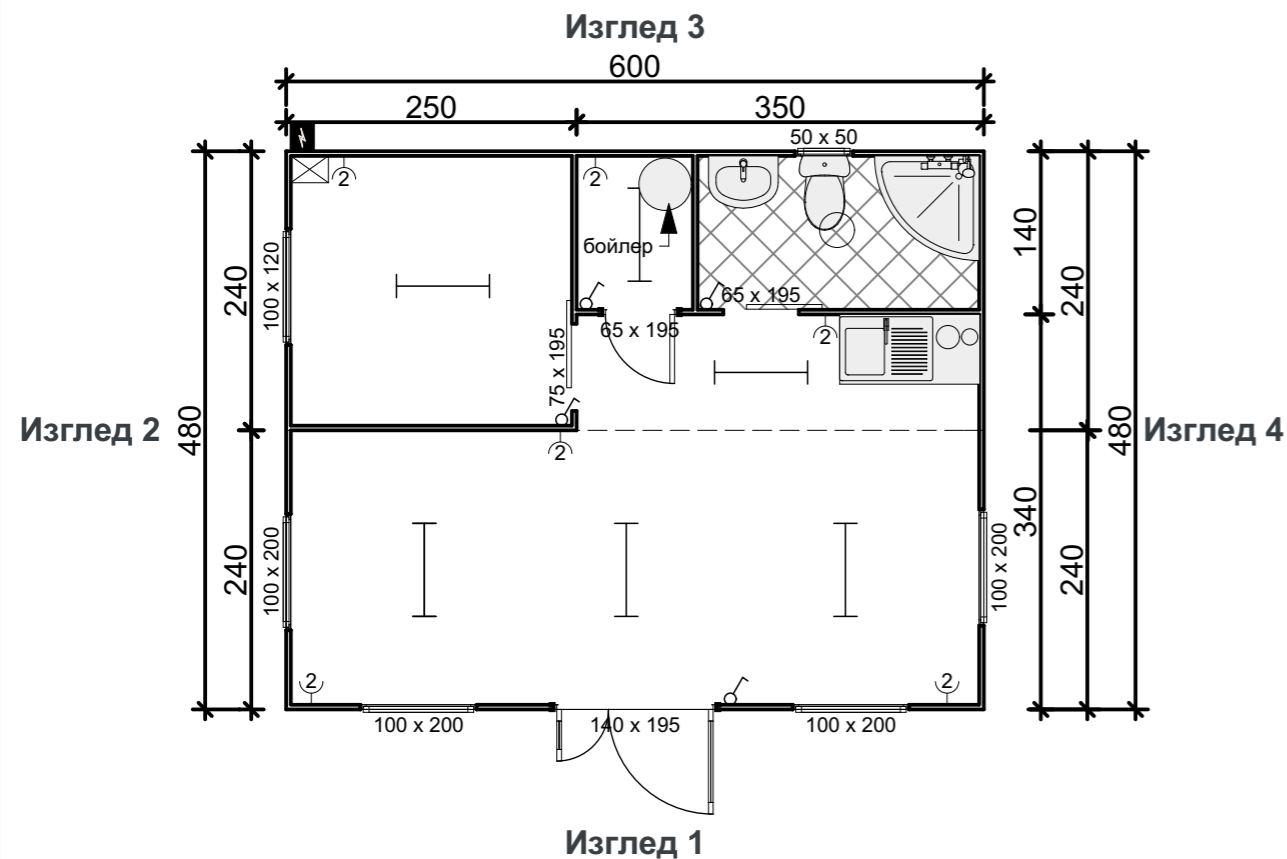

## 480 x 600 x 250H

### Обяснение:

1. Полиуретанов сандвич панел - 4 см
2. Под на празните помещения - ламинат
3. Под на санитарното помещение - **теракота**
4. Входна врата - алуминиева, остъклена, бяла
5. Вътрешни врати - алуминиеви, плътни, бели
6. Прозорци - PVC, бели
7. Колони и панели на Изглед 3 - **RAL 9002**
9. Борд и колони от бял еталбонд - Изглед 1, 2 и 4
10. Облицовка от трекс (зелен) - Изглед 1, 2 и 4