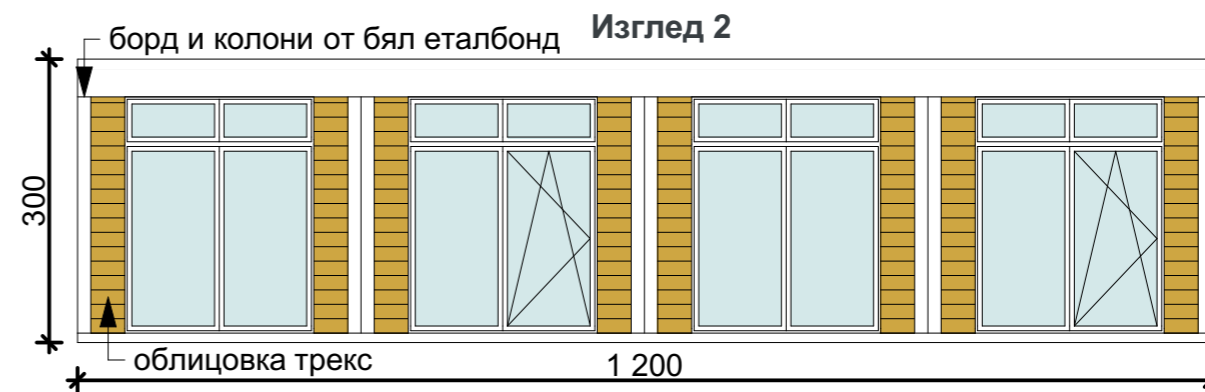

1200 x 600 x 300H
8 см ПАНЕЛ

Обяснение:

1. Полиуретанов сандвич панел - **8 см**
2. Под - ламинат
3. Врата - алуминиева, остъклена, бяла
4. Прозорци - PVC, бели
5. Колони и панели на Изглед 3 - **RAL 7016**
6. Борд и колони от бял еталбонд - Изглед 1, 2 и 4
7. Облицовка трека от три страни - Изглед 1, 2 и 4