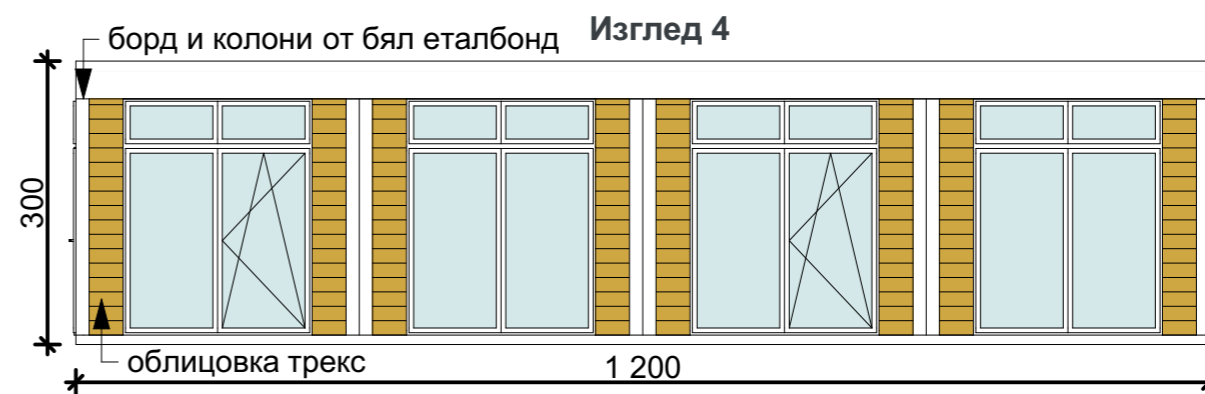

1200 x 600 x 300H
8 см ПАНЕЛ

Обяснение:

1. Полиуретанов сандвич панел - **8 см**
2. Под - ламинат
3. Врата - алуминиева, остъклена, бяла
4. Прозорци - PVC, бели
5. Колони и панели на Изглед 3 - **RAL 7016**
6. Борд и колони от бял еталбонд - Изглед 1, 2 и 4
7. Облицовка трека от три страни - Изглед 1, 2 и 4