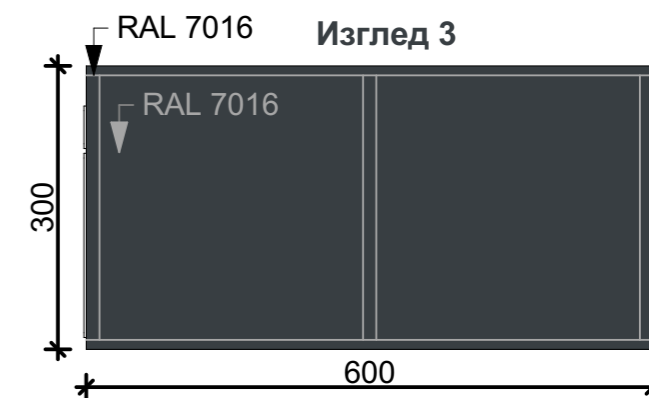

1200 x 600 x 300H
8 см ПАНЕЛ

Обяснение:

1. Полиуретанов сандвич панел - **8 см**
2. Под - ламинат
3. Врата - алуминиева, остъклена, бяла
4. Прозорци - PVC, бели
5. Колони и панели на Изглед 3 - **RAL 7016**
6. Борд и колони от бял еталбонд - Изглед 1, 2 и 4
7. Облицовка трека от три страни - Изглед 1, 2 и 4