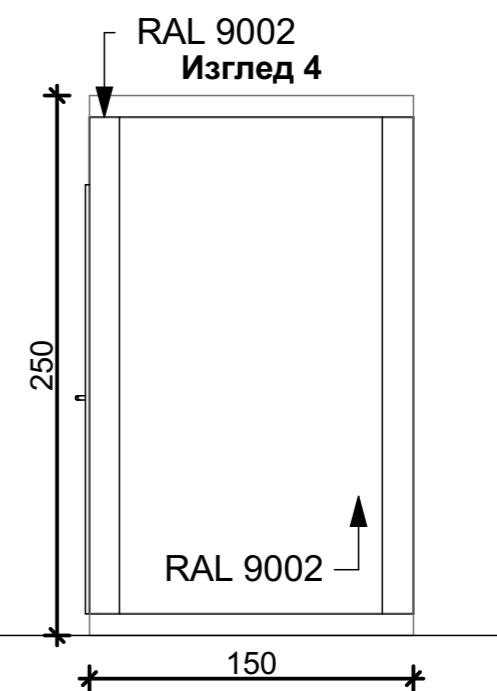

# 150 x 240 x 250H

**Обяснение:**

1. Полиуретанов сандвич панел - 4 см
2. Под - **теракота**
3. Врати - алуминиеви, плътни, бели
4. Прозорци - PVC, бели
5. Колони и панели - RAL 9002
6. Бойлер