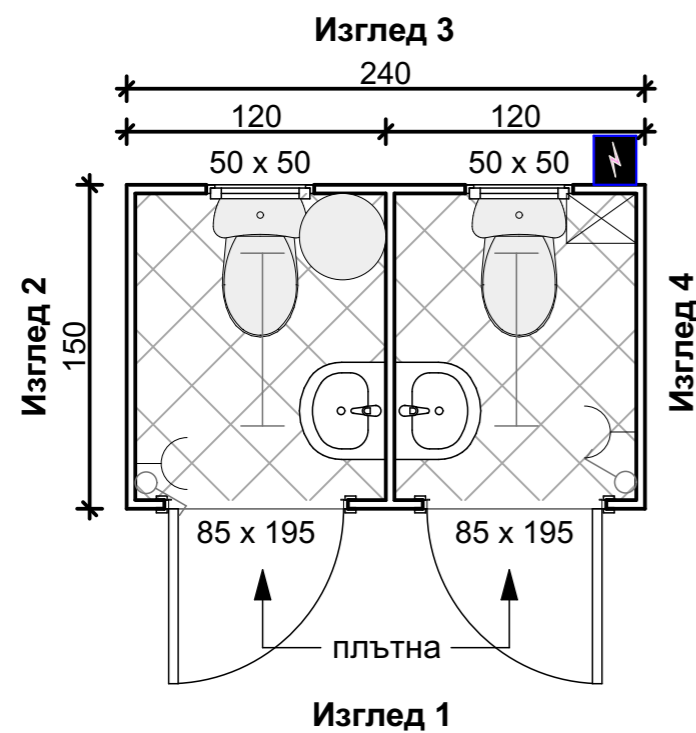

# 150 x 240 x 250H

**Обяснение:**

1. Полиуретанов сандвич панел - 4 см
2. Под - **теракота**
3. Врати - алуминиеви, плътни, бели
4. Прозорци - PVC, бели
5. Колони и панели - RAL 9002
6. Бойлер