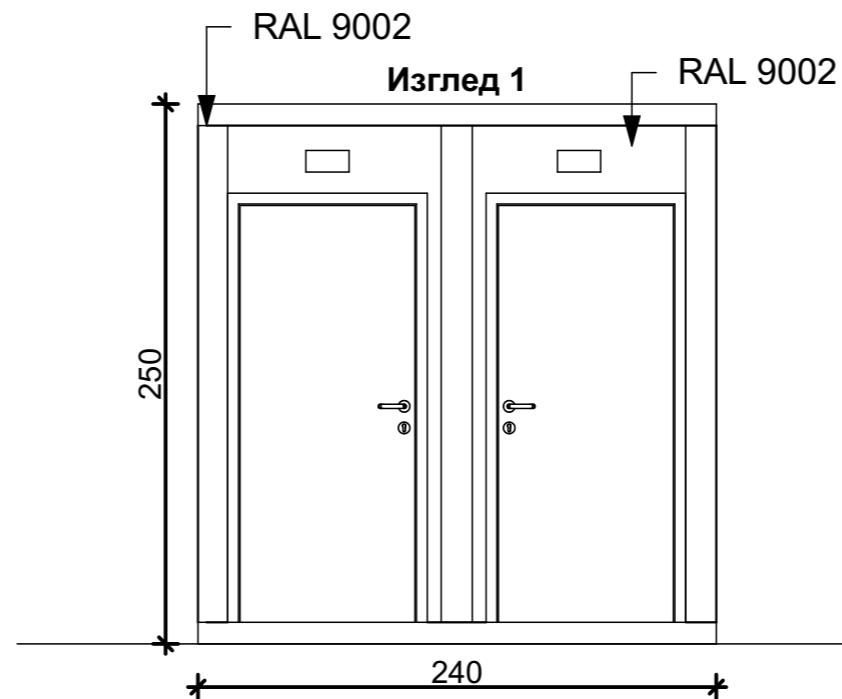

# 150 x 240 x 250H

**Обяснение:**

1. Полиуретанов сандвич панел - 4 см
2. Под - **теракота**
3. Врати - алуминиеви, плътни, бели
4. Прозорци - PVC, бели
5. Колони и панели - RAL 9002
6. Бойлер