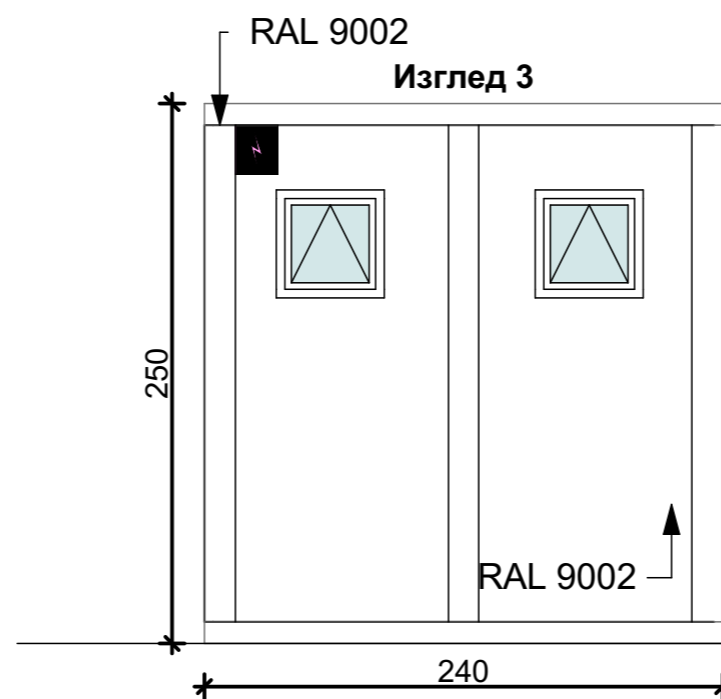

# 150 x 240 x 250H

**Обяснение:**

1. Полиуретанов сандвич панел - 4 см
2. Под - **теракота**
3. Врати - алуминиеви, плътни, бели
4. Прозорци - PVC, бели
5. Колони и панели - RAL 9002
6. Бойлер