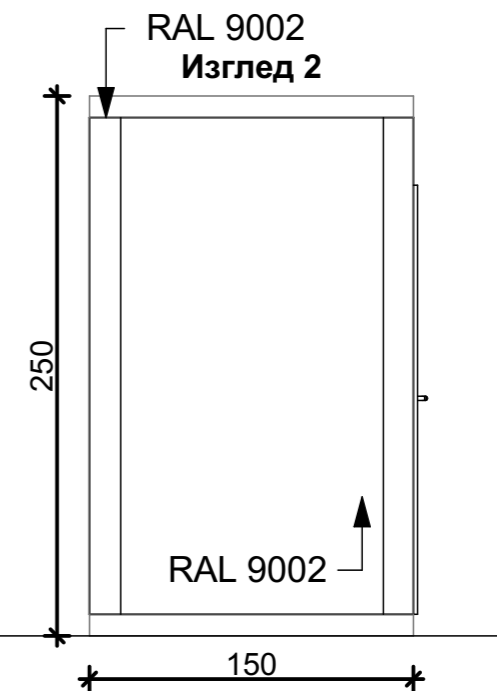

# 150 x 240 x 250H

**Обяснение:**

1. Полиуретанов сандвич панел - 4 см
2. Под - **теракота**
3. Врати - алуминиеви, плътни, бели
4. Прозорци - PVC, бели
5. Колони и панели - RAL 9002
6. Бойлер