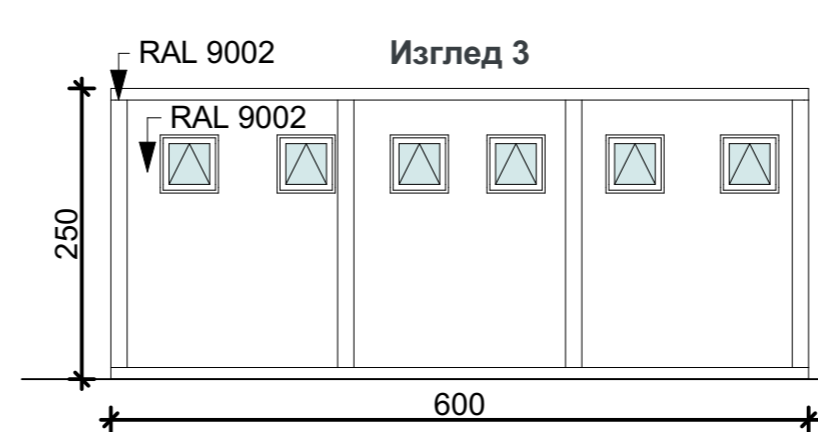

600 x 240 x 250H

Обяснение:

1. Полиуретанов сандвич панел - 4 см
2. Под - **теракота със сифони**
3. Входна врата - алуминиева, плътна, бяла
4. Вътрешни врати - алуминиеви, плътни, бели
5. Прозорци - PVC, бели
6. Колони и панели - RAL 9002
7. **Бойлер**
8. **Пейка**