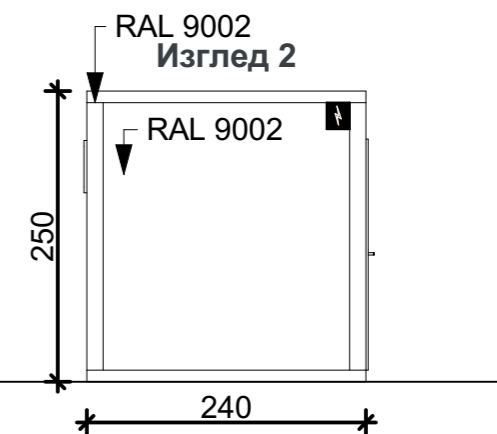

600 x 240 x 250H

Обяснение:

1. Полиуретанов сандвич панел - 4 см
2. Под - **теракота със сифони**
3. Входна врата - алуминиева, плътна, бяла
4. Вътрешни врати - алуминиеви, плътни, бели
5. Прозорци - PVC, бели
6. Колони и панели - RAL 9002
7. **Бойлер**
8. **Пейка**