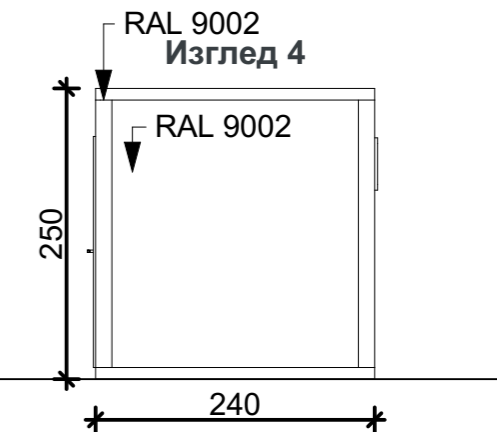

600 x 240 x 250H

Обяснение:

1. Полиуретанов сандвич панел - 4 см
2. Под - **теракота със сифони**
3. Входна врата - алуминиева, плътна, бяла
4. Вътрешни врати - алуминиеви, плътни, бели
5. Прозорци - PVC, бели
6. Колони и панели - RAL 9002
7. **Бойлер**
8. **Пейка**