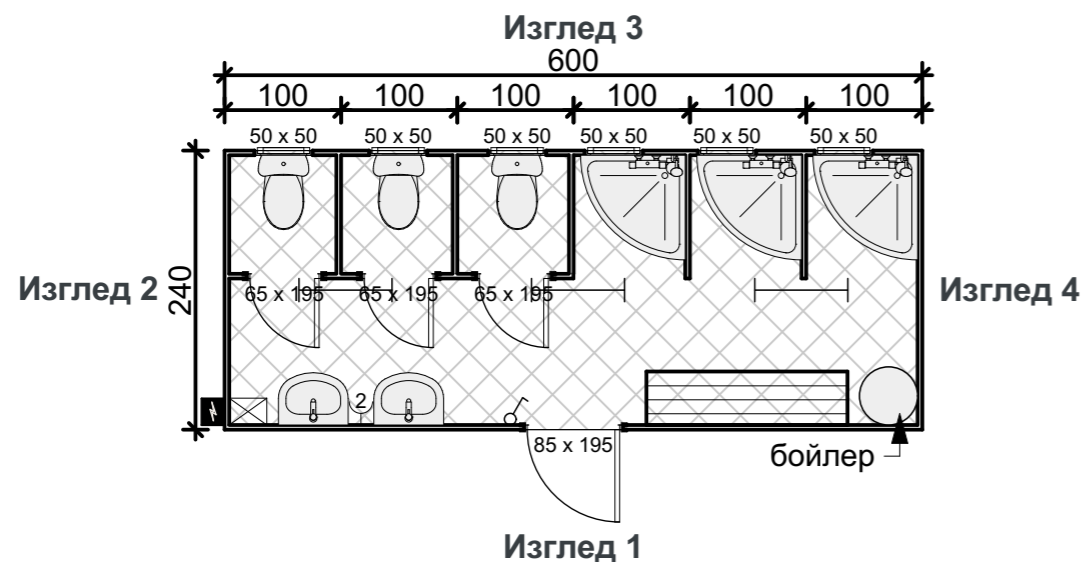

600 x 240 x 250H

Обяснение:

1. Полиуретанов сандвич панел - 4 см
2. Под - **теракота със сифони**
3. Входна врата - алуминиева, плътна, бяла
4. Вътрешни врати - алуминиеви, плътни, бели
5. Прозорци - PVC, бели
6. Колони и панели - RAL 9002
7. **Бойлер**
8. **Пейка**