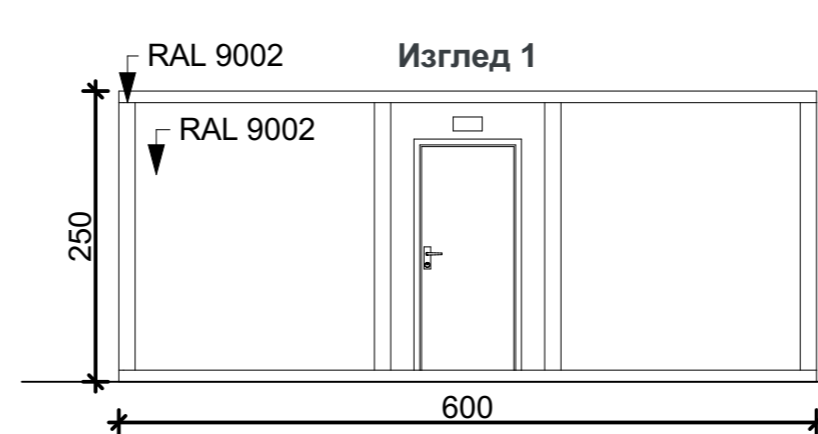

600 x 240 x 250H

Обяснение:

1. Полиуретанов сандвич панел - 4 см
2. Под - **теракота със сифони**
3. Входна врата - алуминиева, плътна, бяла
4. Вътрешни врати - алуминиеви, плътни, бели
5. Прозорци - PVC, бели
6. Колони и панели - RAL 9002
7. **Бойлер**
8. **Пейка**