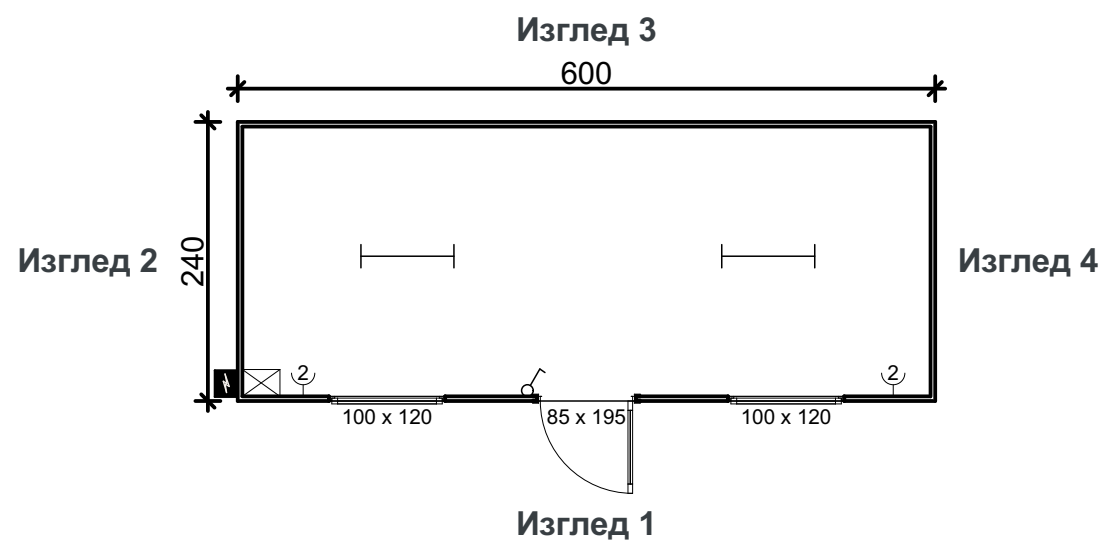

# 600 x 240 x 250H

## Обяснение

1. Полиуретанов сандвич панел - 4 см
2. Под - ламинат
3. Врата - алуминиева, полуостъклена, **RAL 7016**
4. Прозорци - алуминиеви, **RAL 7016**
5. Колони - **RAL 7016**
6. Панели - дървесен панел