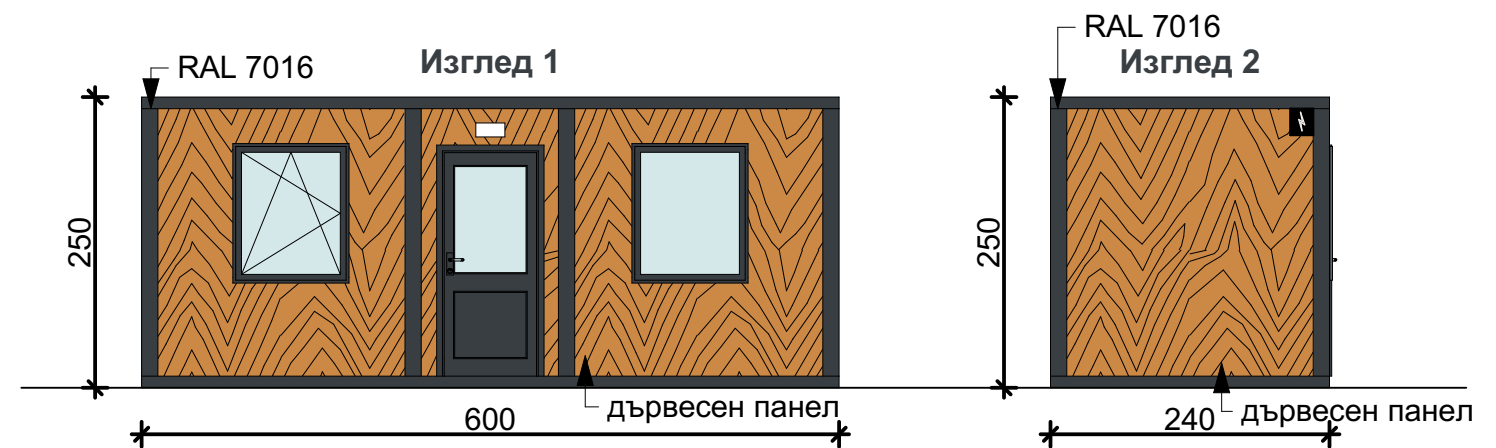

# 600 x 240 x 250H

## Обяснение

1. Полиуретанов сандвич панел - 4 см
2. Под - ламинат
3. Врата - алуминиева, полуостъклена, **RAL 7016**
4. Прозорци - алуминиеви, **RAL 7016**
5. Колони - **RAL 7016**
6. Панели - дървесен панел