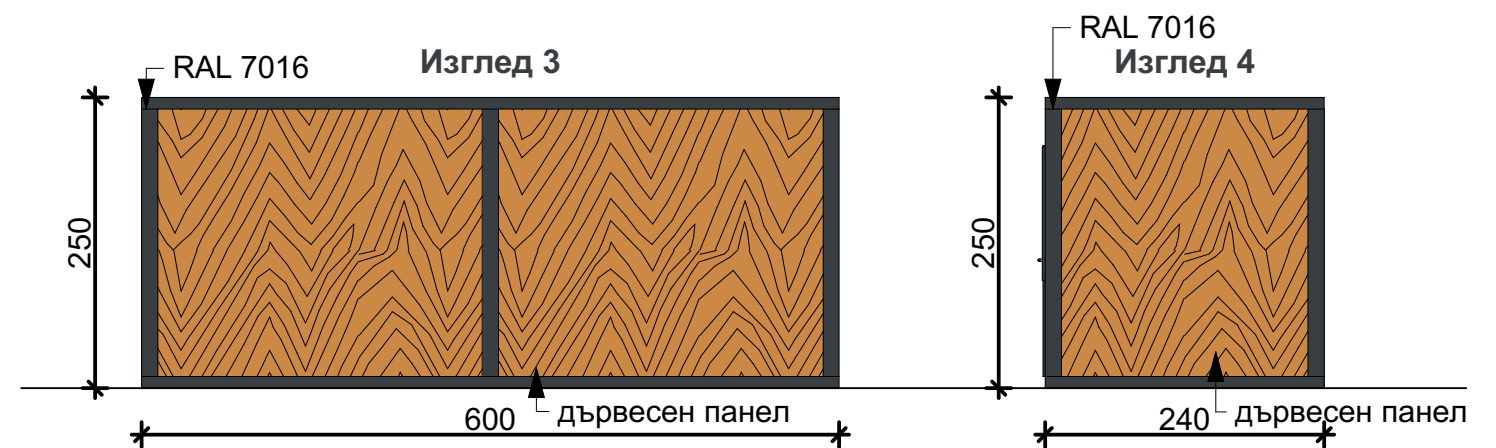

# 600 x 240 x 250H

## Обяснение

1. Полиуретанов сандвич панел - 4 см
2. Под - ламинат
3. Врата - алуминиева, полуостъклена, **RAL 7016**
4. Прозорци - алуминиеви, **RAL 7016**
5. Колони - **RAL 7016**
6. Панели - дървесен панел