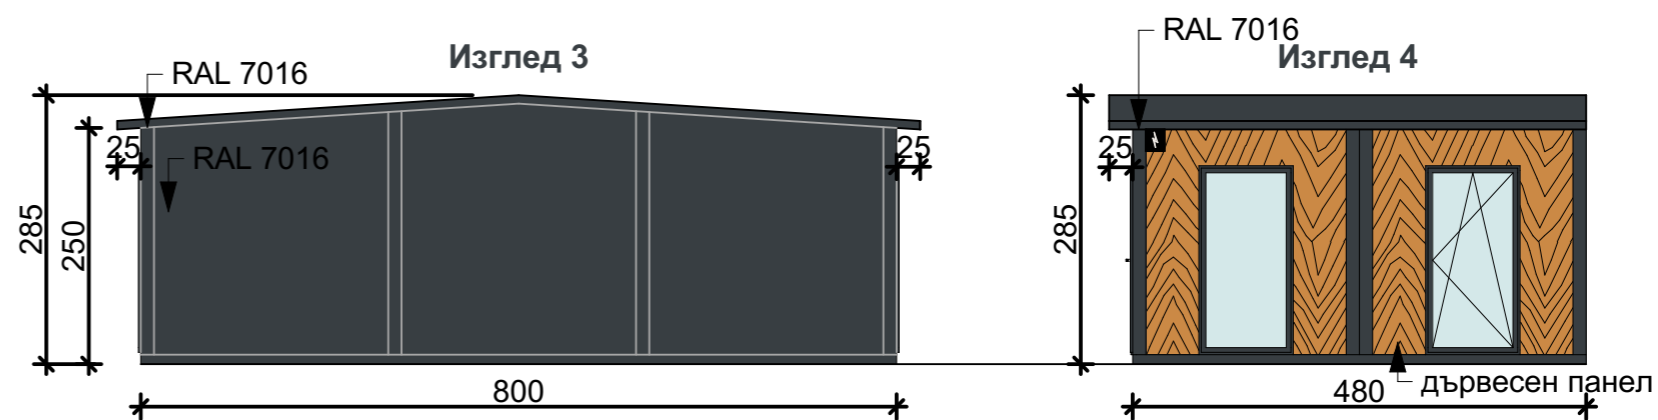

480 x 800 x 250-285H

Обяснение:

1. Полиуретанов сандвич панел - 4 см
2. Под на празните помещения - ламинат
3. Под на санитарното помещение - **теракота**
4. Входна врата - алуминиева, остъклена, **RAL 7016**
5. Вътрешни врата - алуминиеви, плътни, бели
6. Прозорци - алуминиеви, **RAL 7016**
7. Колони - **RAL 7016**
8. Панели на Изглед 3 - **RAL 7016**
9. Панели на Изглед 1, 2 и 4 - дървесен панел