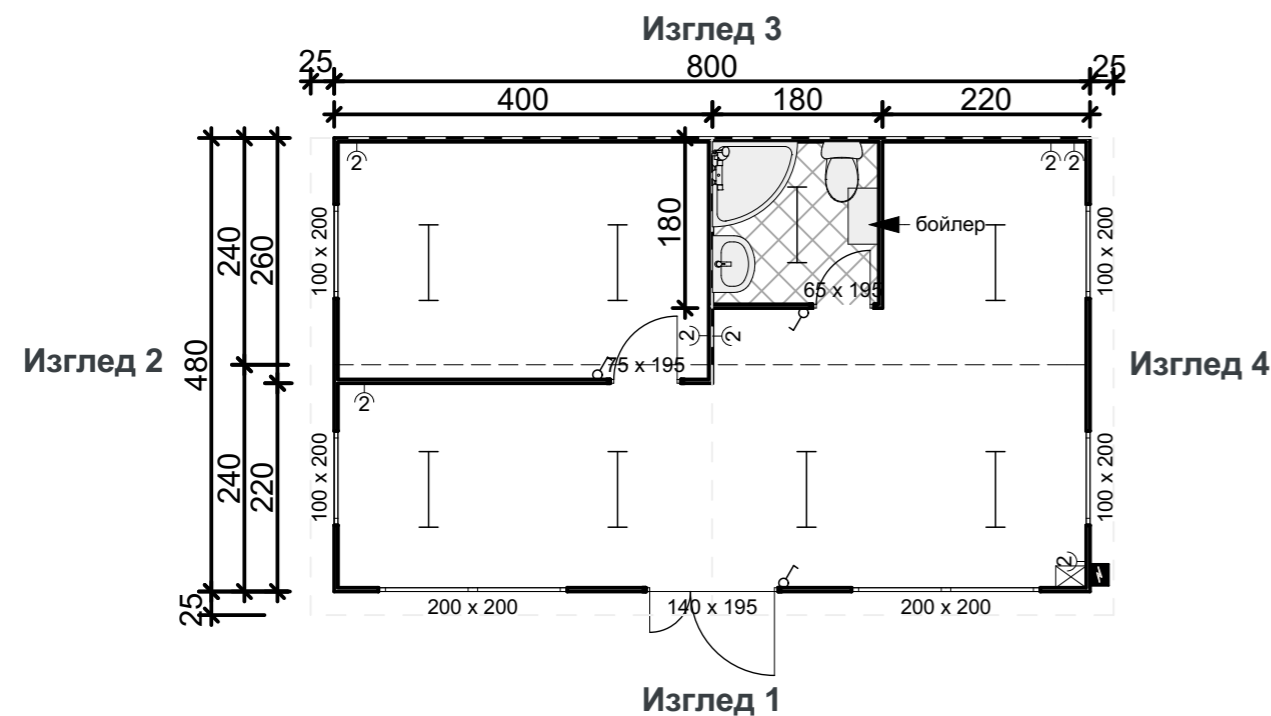

480 x 800 x 250-285H

Обяснение:

1. Полиуретанов сандвич панел - 4 см
2. Под на празните помещения - ламинат
3. Под на санитарното помещение - **теракота**
4. Входна врата - алуминиева, остъклена, **RAL 7016**
5. Вътрешни врата - алуминиеви, плътни, бели
6. Прозорци - алуминиеви, **RAL 7016**
7. Колони - **RAL 7016**
8. Панели на Изглед 3 - **RAL 7016**
9. Панели на Изглед 1, 2 и 4 - дървесен панел